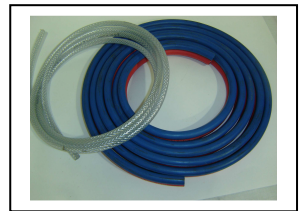

#### MANGUERAS BITUBO

- 20130351 Manguera bitubo. Oxígeno (azul) acetileno (roja) interior de 6 mm.
- 20130363 Manguera bitubo. Oxígeno (azul) acetileno (roja) interior de 8 mm. oxígeno y 9 mm. para acetileno
- 20130522 Manguera bitubo. Oxígeno (azul) propano (naranja) interior de 6 mm.
- 20130555 Manguera bitubo. Oxígeno (azul) acetileno (naranja) interior de 8 mm. oxígeno y 9 mm. para propano

#### MANGUERAS SENCILLAS

- 20130312 Manguera Oxígeno interior 6 mm. (azul)
- 20130334 Manguera Oxígeno interior 8 mm. (azul)
- 20130367 Manguera Oxígeno interior 13 mm. (azul)
- 20130345 Manguera Acetileno interior 8 mm. (roja)
- 20130422 Manguera Propano interior 8 mm. (naranja)
- 20130032 Manguera transparente interior 6 mm.  
para gas argon
- 20130043 Manguera transparente interior 8 mm.  
para gas argon