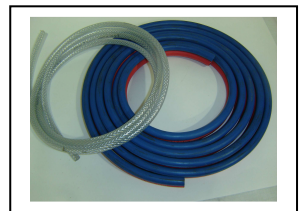

#### MANGUERAS BITUBO

- 20130351 Manguera bitubo. Oxígeno (azul) acetileno (roja) interior de 6 mm.
- 20130363 Manguera bitubo. Oxígeno (azul) acetileno (roja) interior de 8 mm. oxígeno y 9 mm. para acetileno
- 20130522 Manguera bitubo. Oxígeno (azul) propano (naranja) interior de 6 mm.
- 20130555 Manguera bitubo. Oxígeno (azul) acetileno (naranja) interior de 8 mm. oxígeno y 9 mm. para propano

#### MANGUERAS SENCILLAS

- 20130312 Manguera Oxígeno interior 6 mm. (azul)
- 20130334 Manguera Oxígeno interior 8 mm. (azul)
- 20130367 Manguera Oxígeno interior 13 mm. (azul)
- 20130345 Manguera Acetileno interior 8 mm. (roja)
- 20130422 Manguera Propano interior 8 mm. (naranja)
- 20130032 Manguera transparente interior 6 mm.  
para gas argon
- 20130043 Manguera transparente interior 8 mm.  
para gas argon